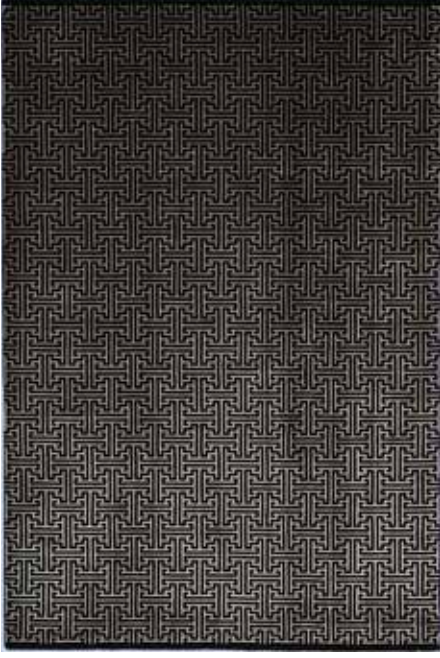

DİVA401 SİYAH