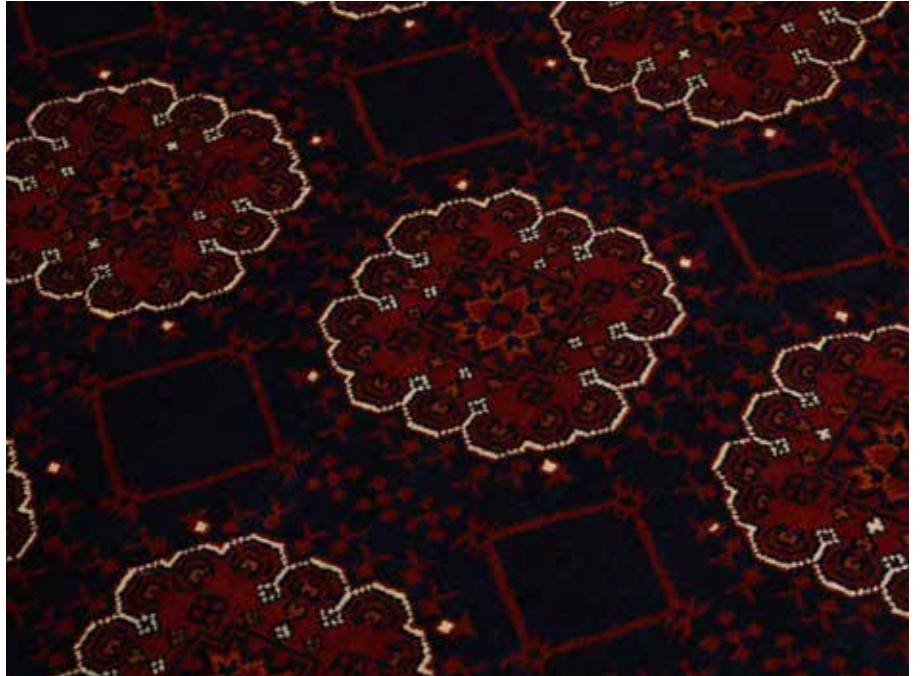

Hereke 6

Kök boya ile renklendirilerek zamanın ötesine geçen geleneksel dokuma teknikleriyle tasarlanıyor.

It is designed with traditional weaving techniques that go beyond time by being colored with madder

Afgan
AFGAN

cm

100 X 150

120 X 180

170 X 240

200 X 300

AFGAN BİLCİK 01

AFGAN BİLCİK 02