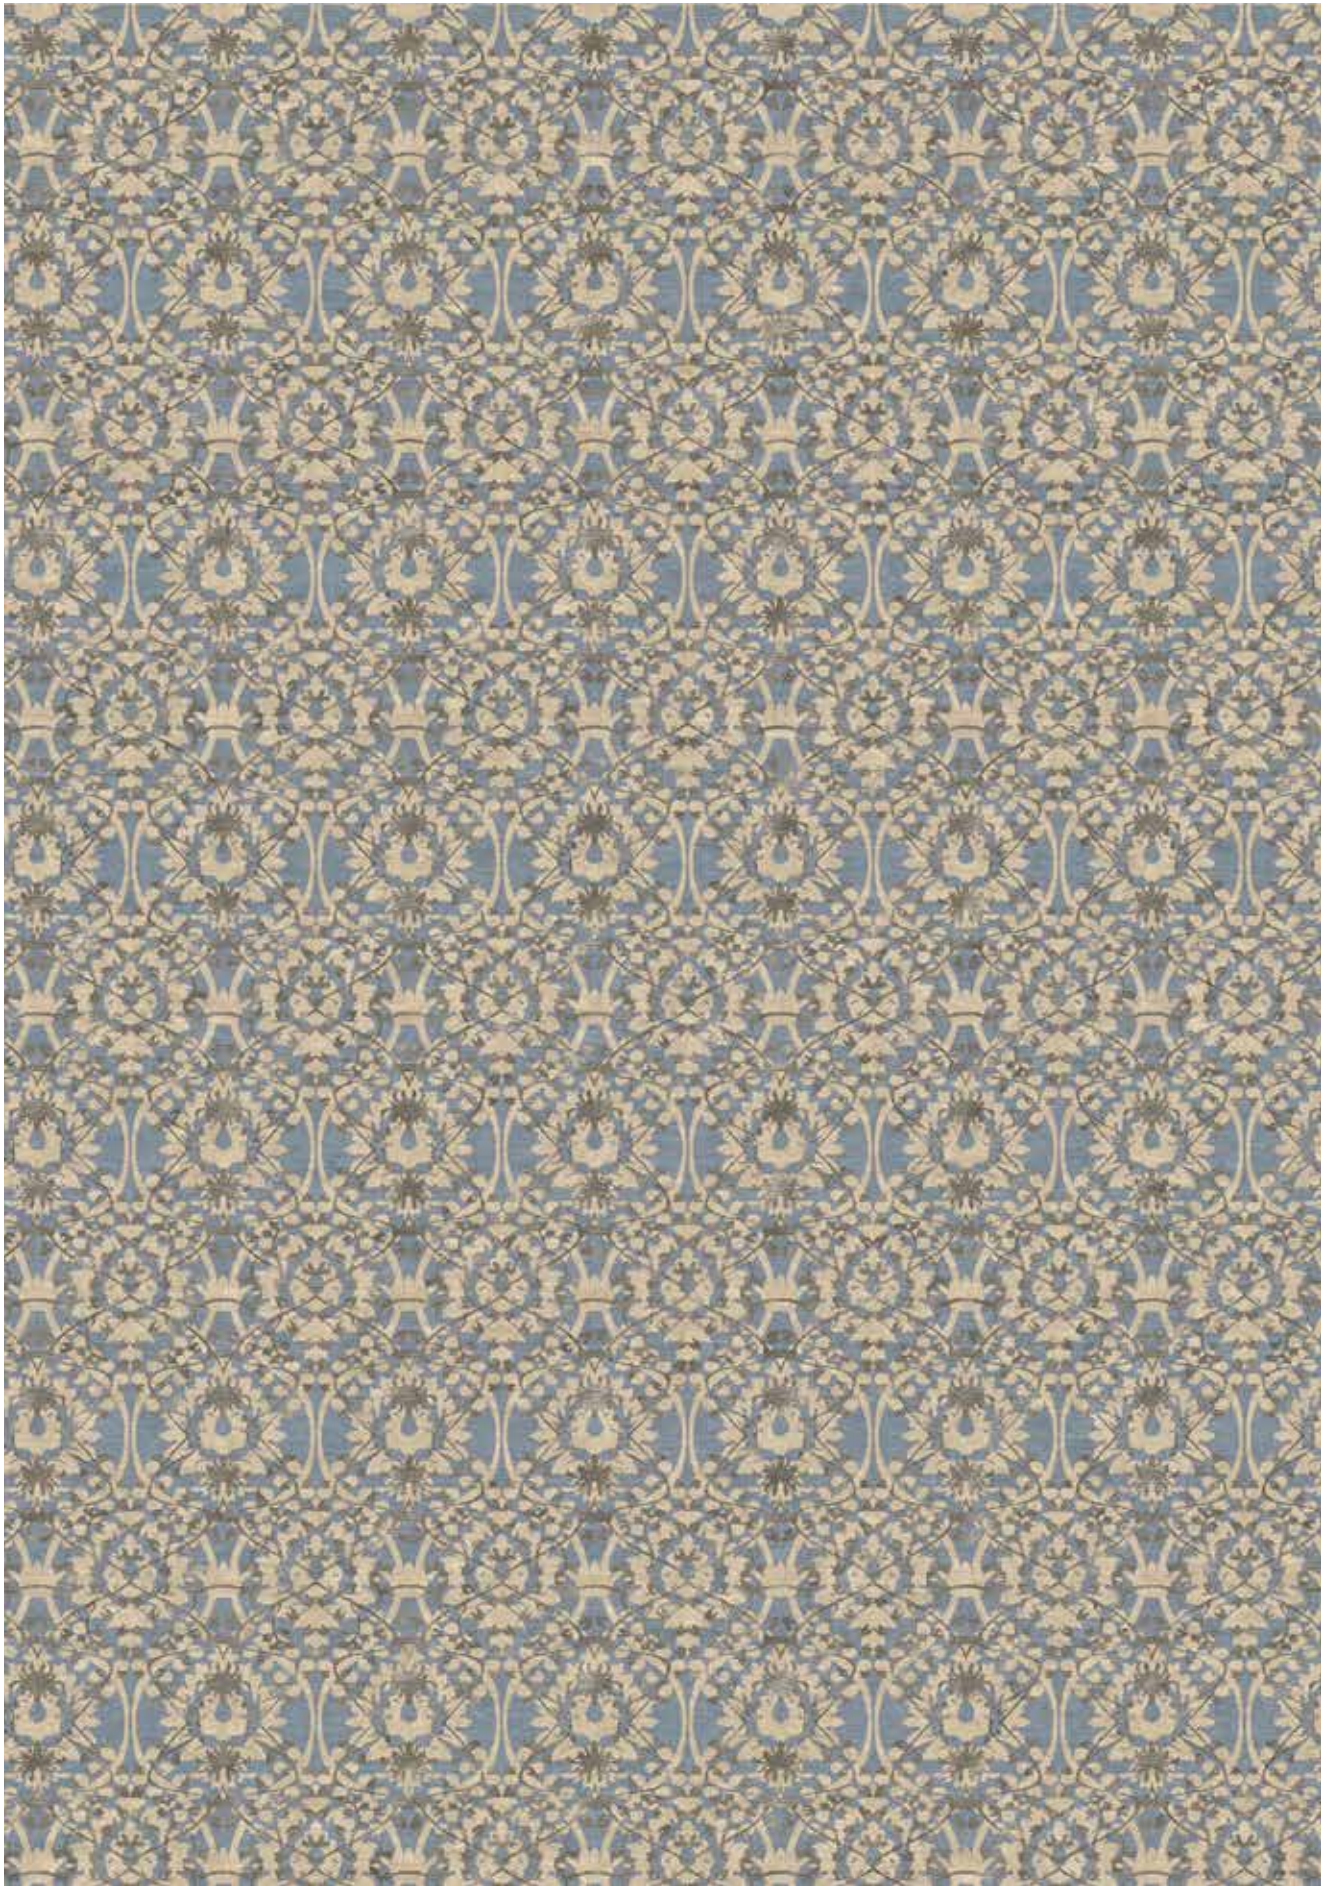

200X200

200X300

HLC HRK 48 GREY BLACK

HLC HRK 11 GREY BLUE

HLC HRK 11 GREY MUSTARD

HLC HRK 48 MINT

HLC HRK 11 GREY NAVY BLUE

HLC HRK 42 GREY