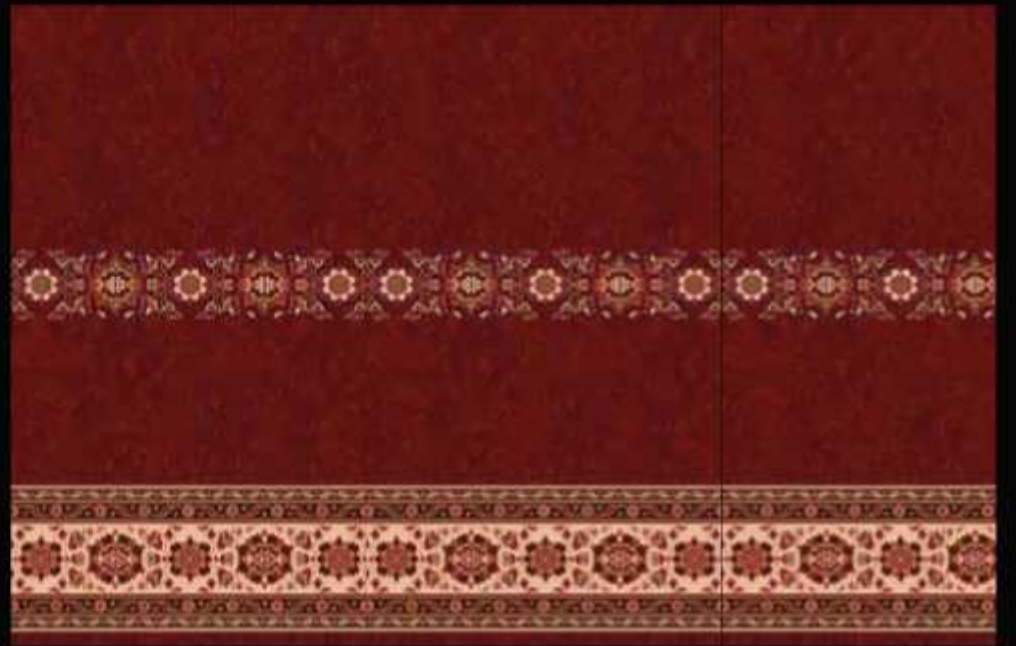

8092A KOYU BORDO