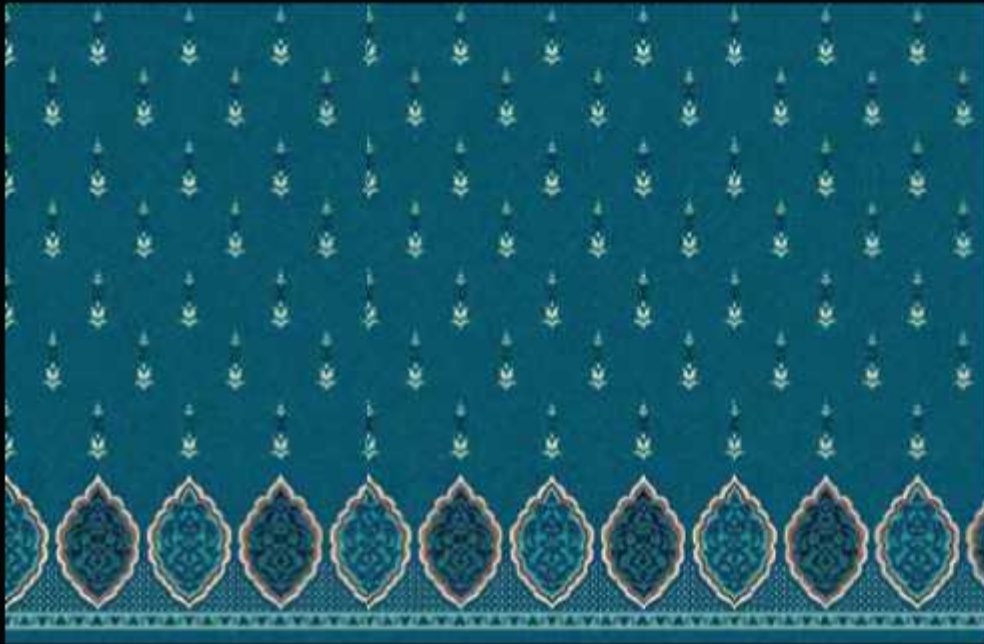

CAMI halıları koleksiyonu

8357A KOYU BORDO

8357A TURKUAZ YEŞİL

8357A TURKUAZ MAVİ

8357A AÇIK KAHVE

CAMI *halıları koleksiyonu*

8366A AÇIK KAHVE

8366A TURKUAZ YEŞİL