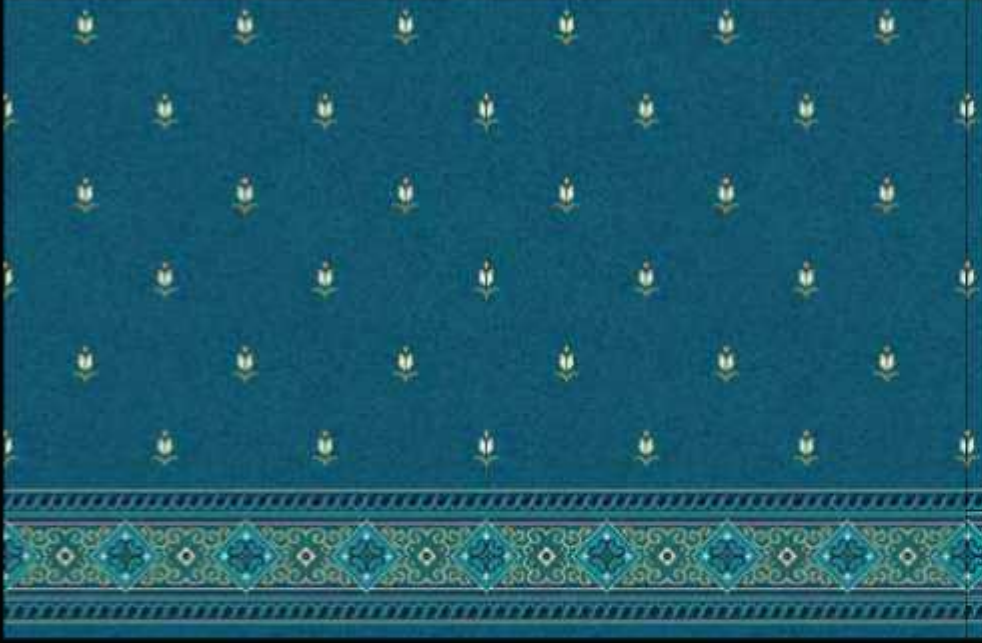

8385A KOYU BORDO

8385A TURKUAZ YEŞİL

8385A TURKUAZ MAVİ

8385A AÇIK KAHVE

CAMI halıları koleksiyonu

8387A TURKUAZ MAVİ

8387A KİREMİT

8387A AÇIK KAHVE