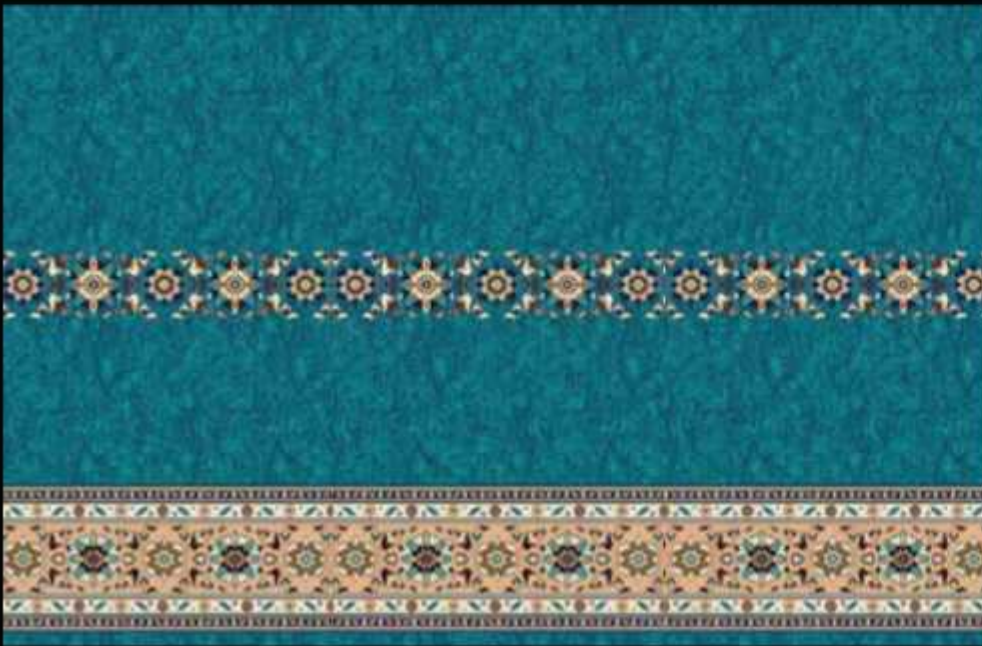

8092A TURKUAZ MAVİ